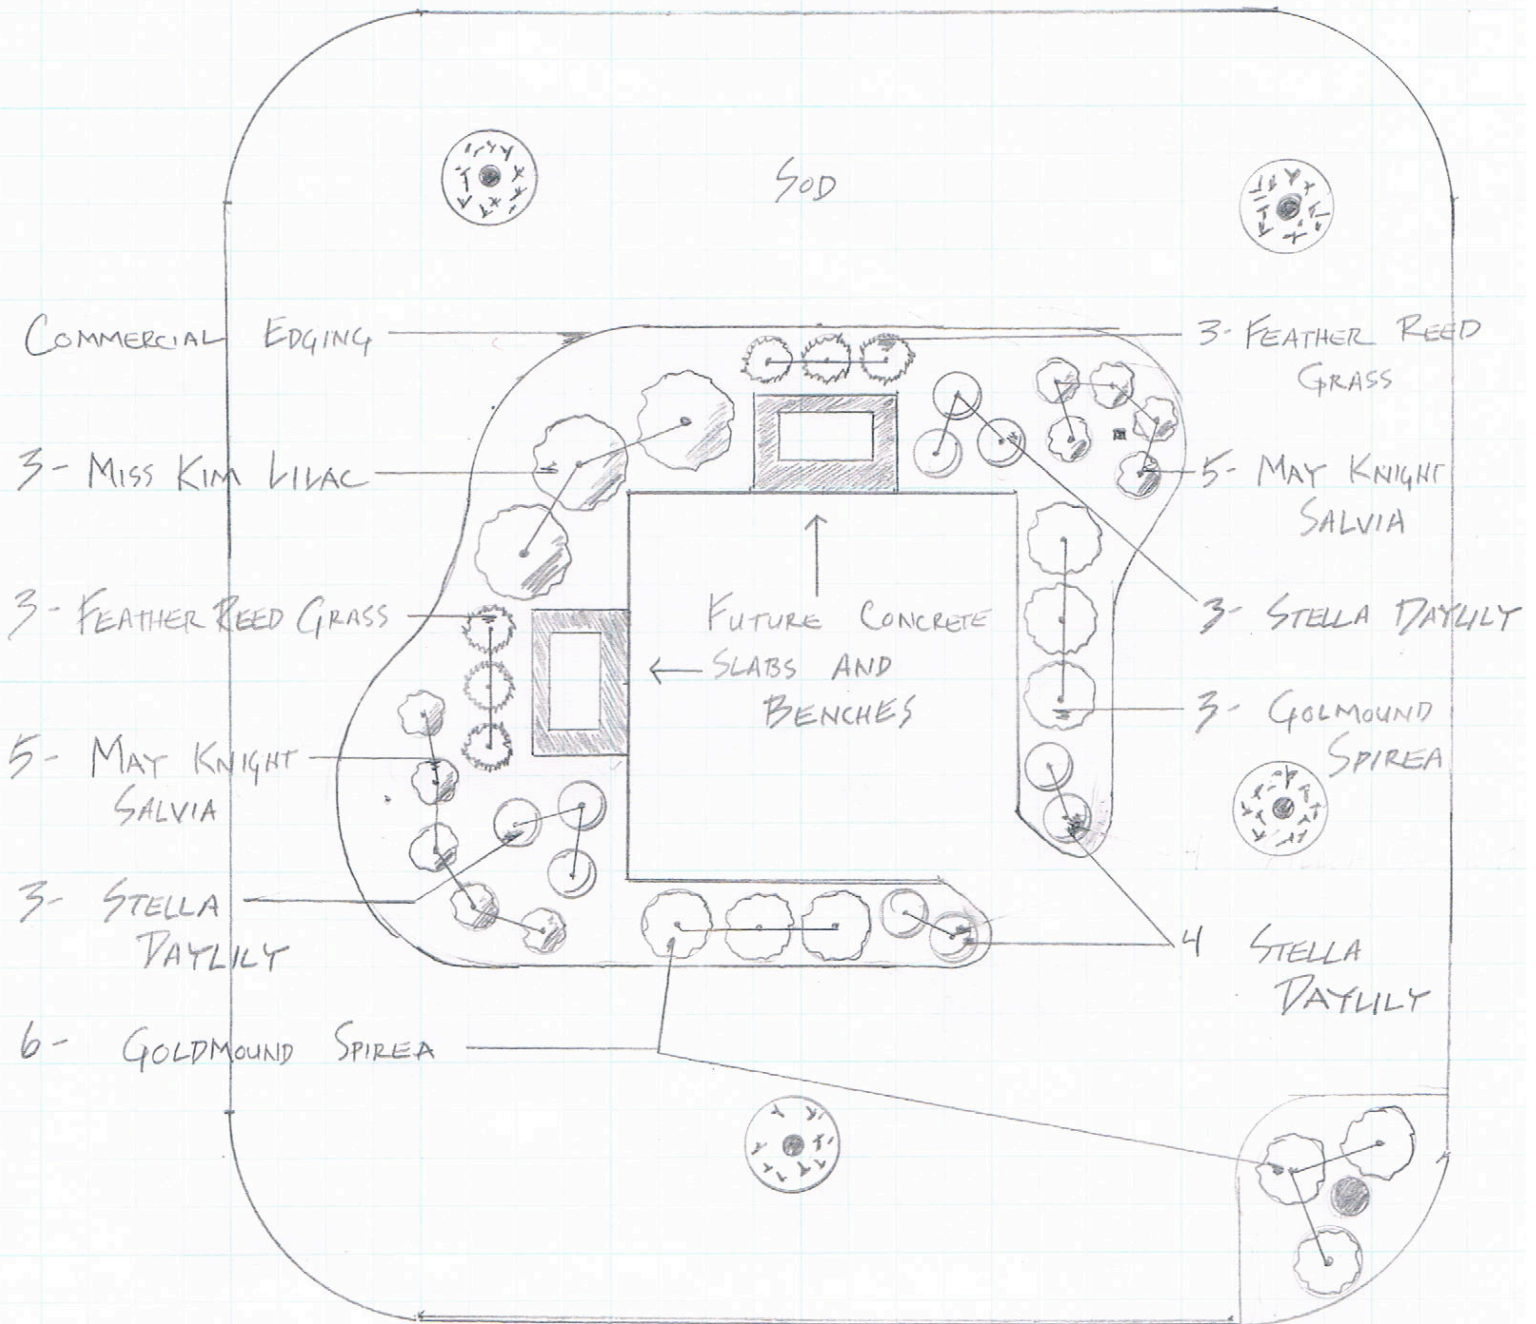

# GRANTAIRE GREEN

SCALE 1/8" = 1'